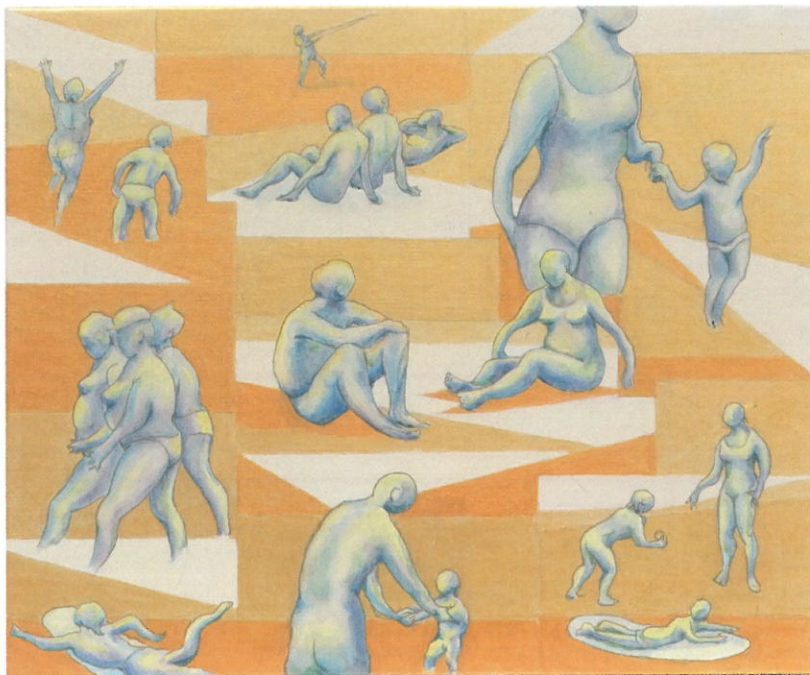

Pintura que habla de lo más valioso, que se pregunta con la tradición de rabia y lucidez de Goya, de Dix, de Masereel y de tantos otros que quieren estar a la altura de su tiempo: pensando lo que no se nos muestra, sintiendo con seres anónimos que acaso no lleguemos a conocer, que podríamos ser nosotros. La pintora Belén Franco, sirviéndose de un simbolismo vibrante, nos invita a abismarnos en todas estas modulaciones de la luz.

Antonio Molina Flores

Esbozo Figuras intercambiables

21 x 28 cm

Tinta y lápiz sobre papel vegetal

Espacio de luz 1

22 x 27 cm

Acrílico de oro y óleo sobre lienzo

Partida 1

114 x 146 cm

Acrílico y óleo sobre lienzo

Espacio de luz 2

97 x 114 cm

Acrílico de oro y óleo sobre lienzo

Partida 2

22 x 27 cm

Acrílico y óleo sobre lienzo

Espacio de luz 3

55 x 65 cm

Acrílico de oro y óleo sobre lienzo

Partida 3

22 x 27 cm

Acrílico y óleo sobre lienzo

Espacio de luz 4

55 x 65 cm