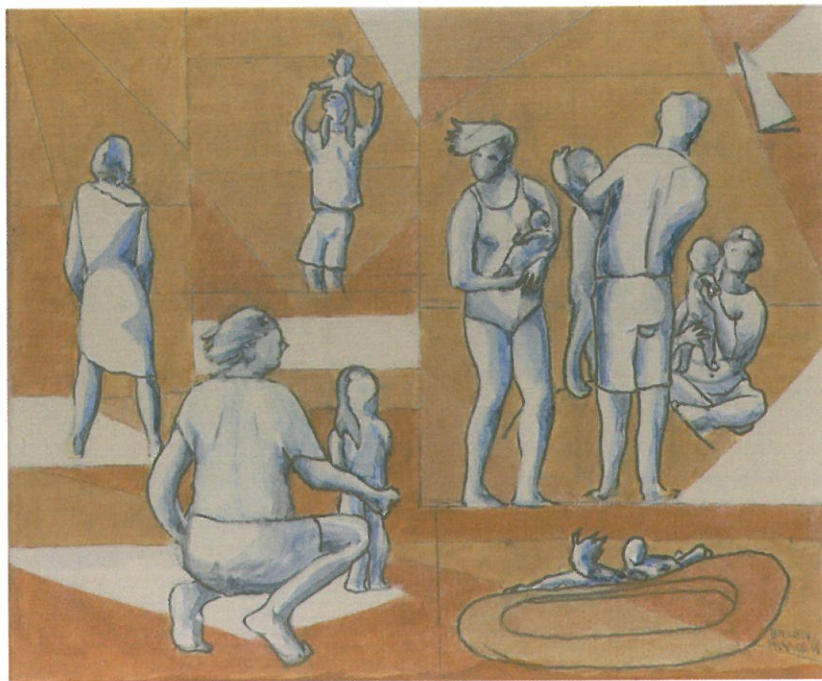

tad de la noche, oyendo el chapoteo de las olas, acurrucado en el fondo de la patera, el viajero roza con la punta de su lengua un diente de oro que tal vez pueda al llegar –si llega- cambiar su suerte.

Pintura que habla de lo más valioso, que se pregunta con la tradición de rabia y lucidez de Goya, de Dix, de Masereel y de tantos otros que quieren estar a la altura de su tiempo: pensando lo que no se nos muestra, sintiendo con seres anónimos que acaso no lleguemos a conocer, que podríamos ser nosotros. La pintora Belén Franco, sirviéndose de un simbolismo vibrante, nos invita a abismarnos en todas estas modulaciones de la luz.

Antonio Molina Flores

Esbozo Figuras intercambiables

21 x 28 cm

Tinta y lápiz sobre papel vegetal

Espacio de luz 1

22 x 27 cm

Acrílico de oro y óleo sobre lienzo

Partida 1

114 x 146 cm

Acrílico y óleo sobre lienzo

Espacio de luz 2

97 x 114 cm

Acrílico de oro y óleo sobre lienzo

Partida 2

22 x 27 cm

Acrílico y óleo sobre lienzo