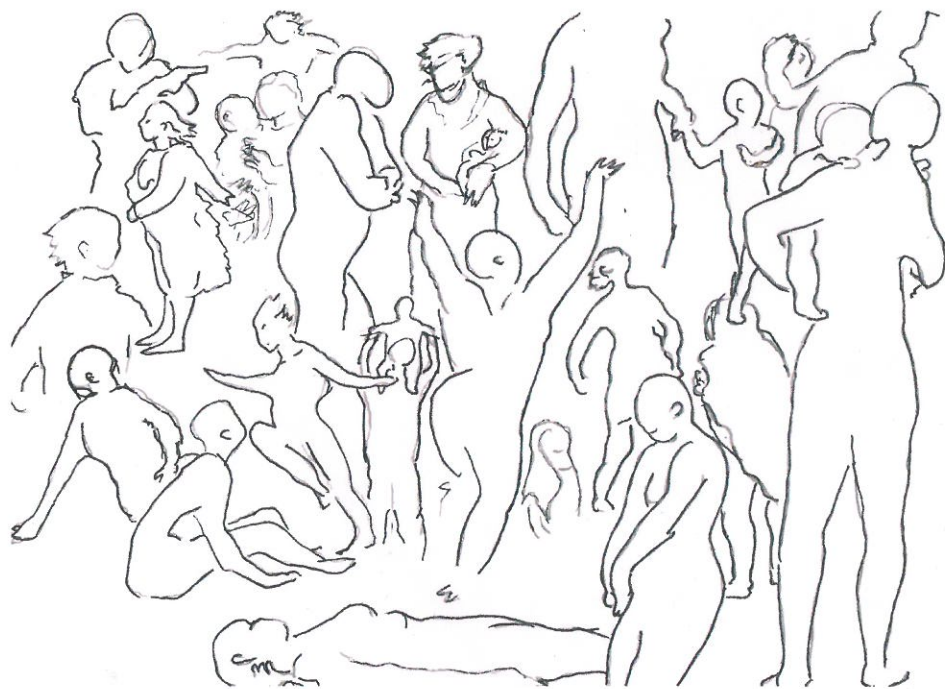

Esbozo Figuras intercambiables

21 x 28 cm

Tinta y lápiz sobre papel vegetal